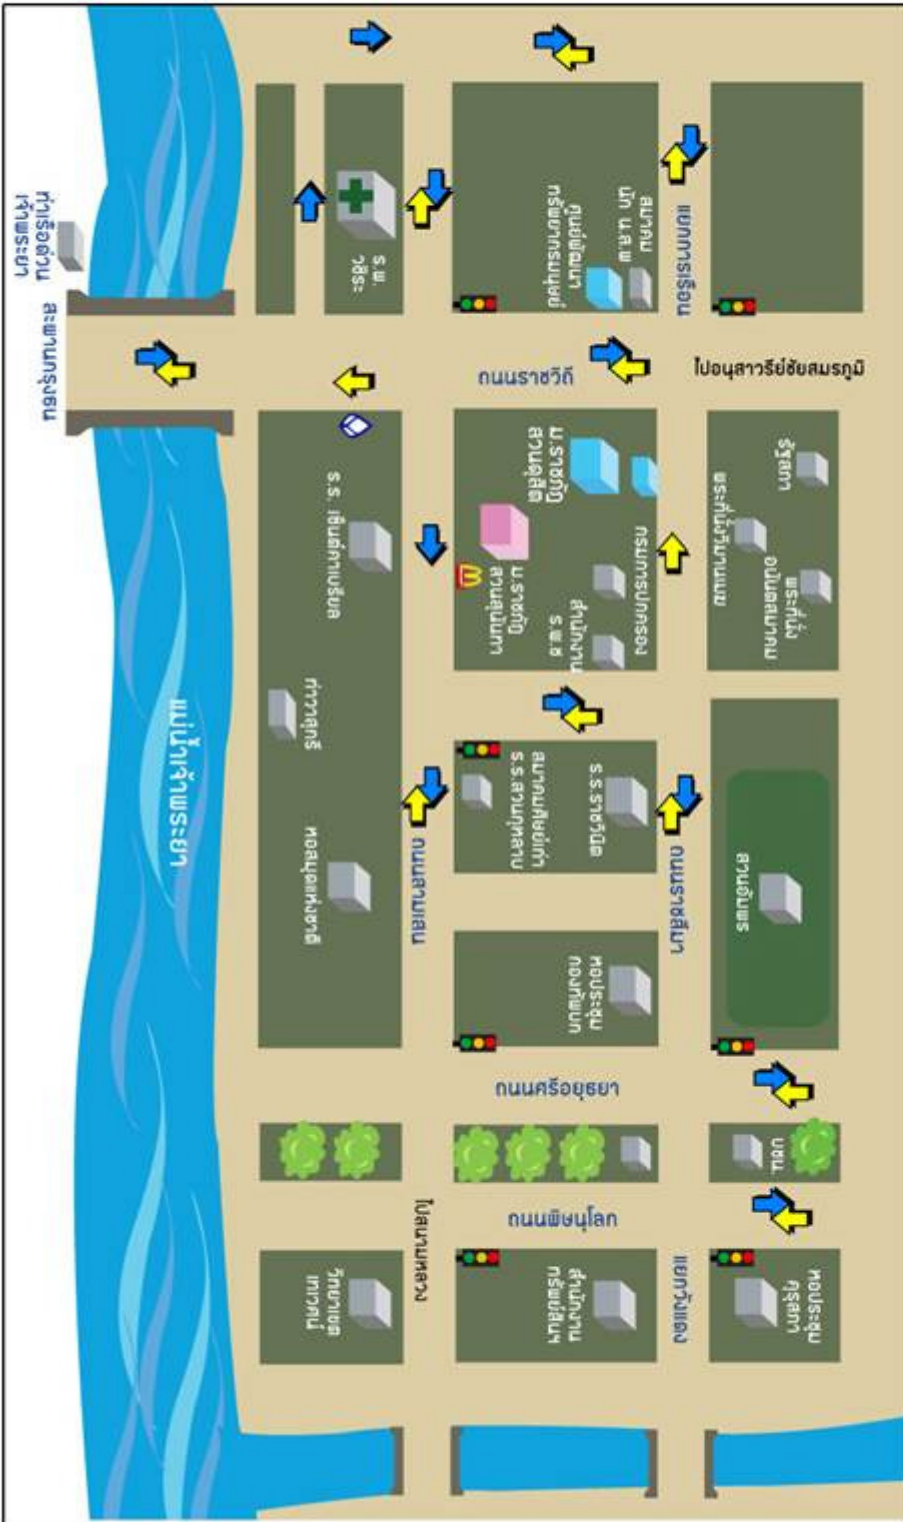

# แผนที่การเดินทางมหาวิทยาลัยสวนดุสิต

รถโดยสารประจำทางที่ผ่าน  
สาย 12, 18, 28, 56, 64,  
108, 125, 515, 539,  
542